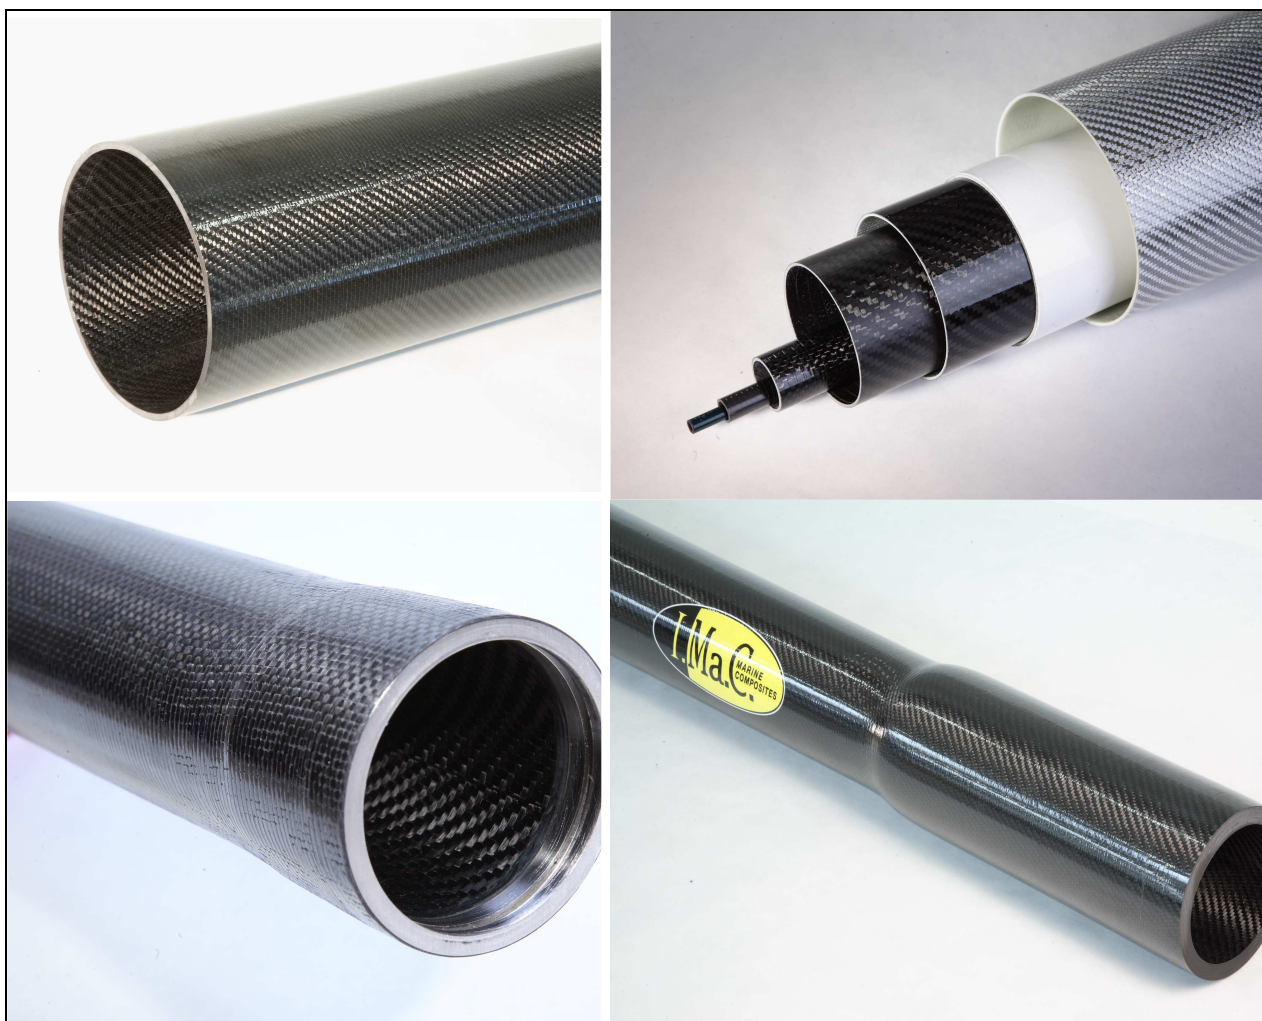

Tubes Carbone

IMAC Carbone fabrique des Tubes Carbone en fibres pré-impregnées de carbone ou verre et résine époxy par drapage sur mandrin aluminium, cuits en autoclave à haute pression (6 bars).

- Tubes à épaisseur constante ou tube à section variable
- Tubes de diamètre 10 à 160mm intérieur
- Tubes sur mesure, tubes coniques, tubes avec insert ou tubes manchonnés
- Tubes hybrides, tubes design et de couleur.
- Plusieurs finitions possibles : Vernis, Peint, Satiné ou Power grip.

Tubes Standards pour fabrication de tangon

Prix net HT au mètre, départ usine, emballage compris.

TUBES STD	100% carbone	60% carbone 40% verre	40% carbone 60% verre
50 x 55	€ 85,85	€ 76,50	€ 60,35
55 x 60	€ 92,65	€ 82,90	€ 64,60
60 x 65	€ 102,00	€ 91,56	€ 71,40
65 x 70	€ 112,20	€ 101,21	€ 79,05
70 x 75	€ 124,10	€ 110,92	€ 86,70
75 x 80	€ 136,85	€ 122,78	€ 96,05
80 x 85	€ 150,45	€ 134,58	€ 105,40
85 x 90	€ 164,90	€ 147,54	€ 115,60
90 x 95	€ 176,80	€ 157,20	€ 123,25
95 x 100	€ 188,70	€ 168,01	€ 131,75
100 x 105	€ 202,30	€ 179,81	€ 141,10
105 x 110	€ 215,05	€ 190,57	€ 150,45
110 x 115	€ 226,95	€ 202,43	€ 158,95
115 x 120	€ 242,25	€ 215,33	€ 169,15
120 x 125	€ 255,85	€ 227,19	€ 178,50
125 x 130	€ 269,45	€ 239,05	€ 187,85
130 x 135	€ 283,05	€ 250,91	€ 198,05
135 x 140	€ 296,65	€ 262,71	€ 207,40
140 x 145	€ 311,95	€ 276,72	€ 217,60
145 x 150	€ 324,70	€ 287,53	€ 226,95
150 x 155	€ 337,45	€ 299,34	€ 235,45
155 x 160	€ 349,35	€ 310,09	€ 243,95
160 x 165	€ 363,80	€ 321,95	€ 254,15